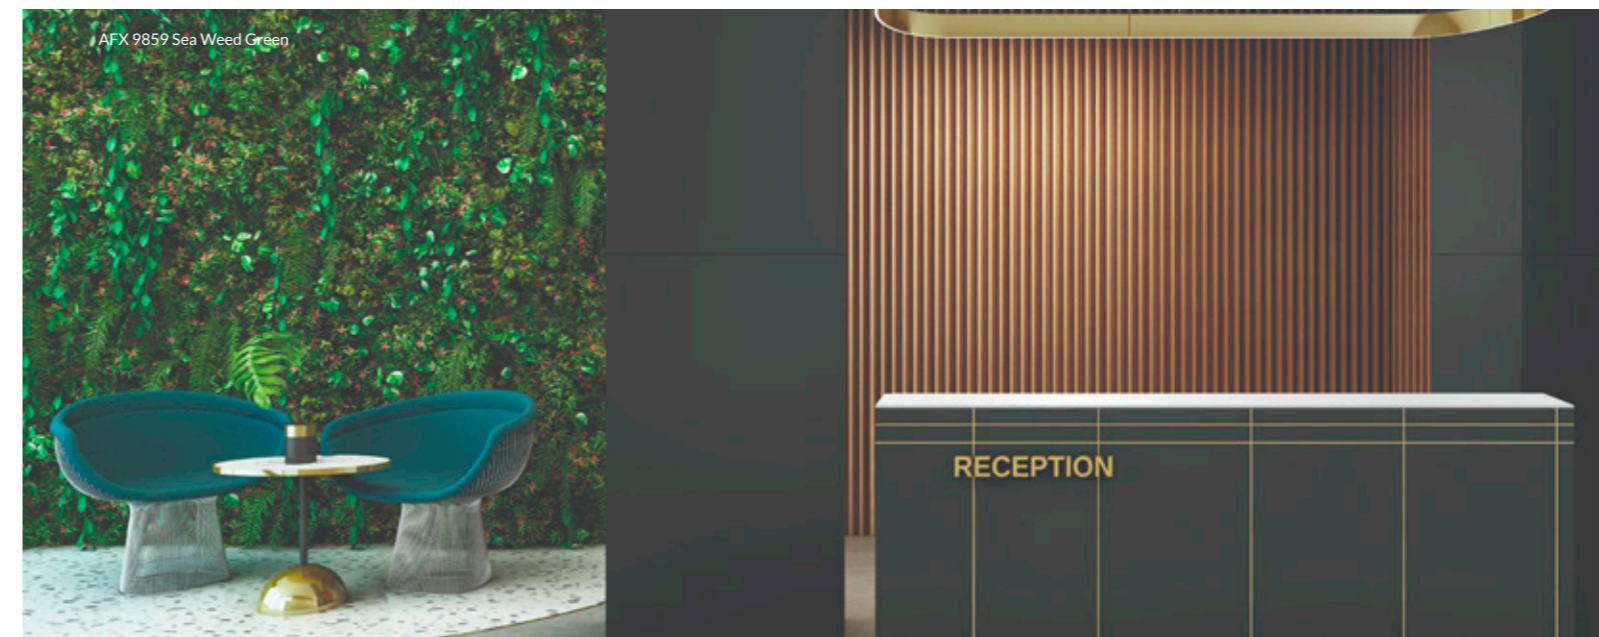

AFX 9859 Sea Weed Green

RECEPTION