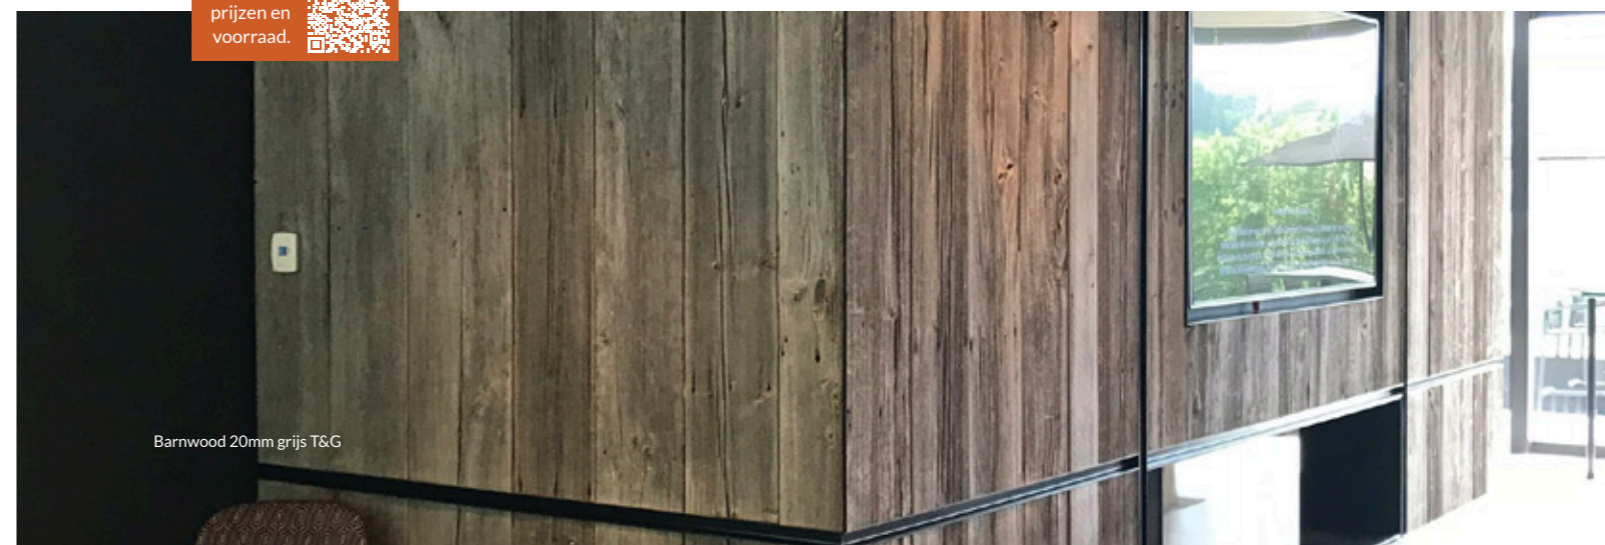

Barnwood 20mm grijs T&G