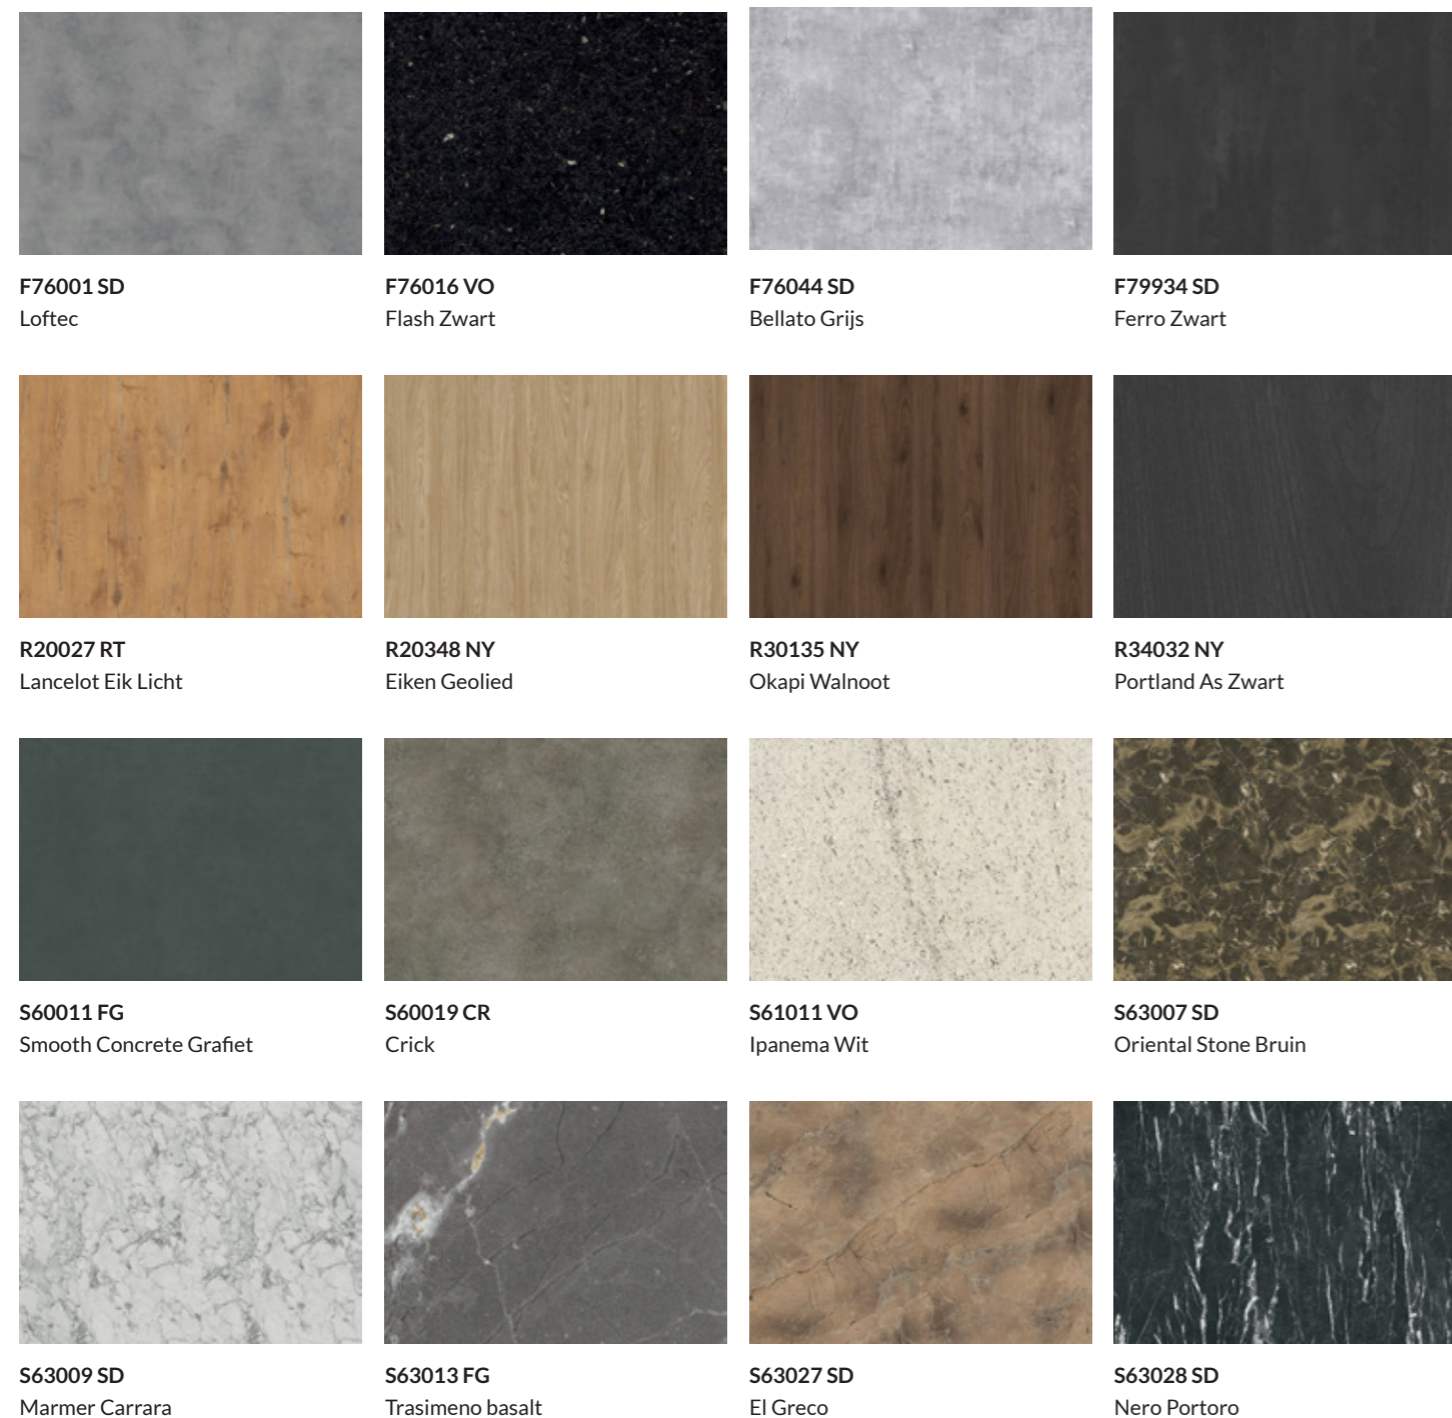

Bijpassende HPL-kantstroken beschikbaar.

OPBOUW

STRUCTUREN VOOR WERKBLADEN

SD Sandpearl
Richtingsloze parelstructuur met fijne korrel zowel mat als filigraan.
MP Miniperl
Richtingsloze parelstructuur met medium glansgraad.
FG Fine Grain
Matte korrelstructuur, voor horizontale oppervlakken.
MS Zijdemat Speciaal
Matte structuur, schuurbestendig.
NY Natural Wood
Liniair maar onregelmatig met verschillende dieptes.