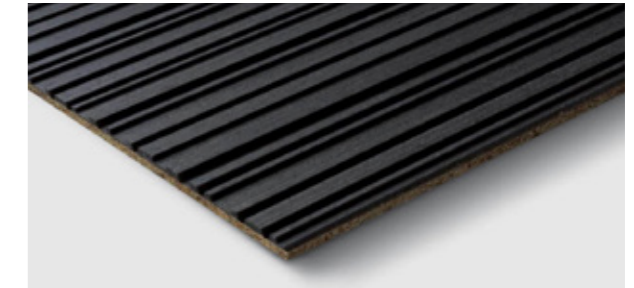

MDF
3000 x 1200 x 2,8 mm

PORTOFINO - FLEX
Alpi Zwart 10.43 samengesteld fineer
3100 x 1250 x 4,8 mm