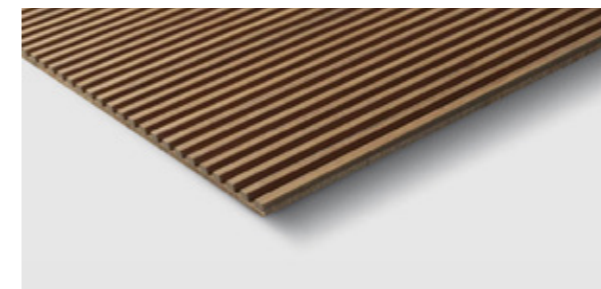

RIGATO - FLEX
Europees Eiken fineer
Formaat: 2500 x 1200 x 5,5 mm

Bekijk de prijzen en voorraad.