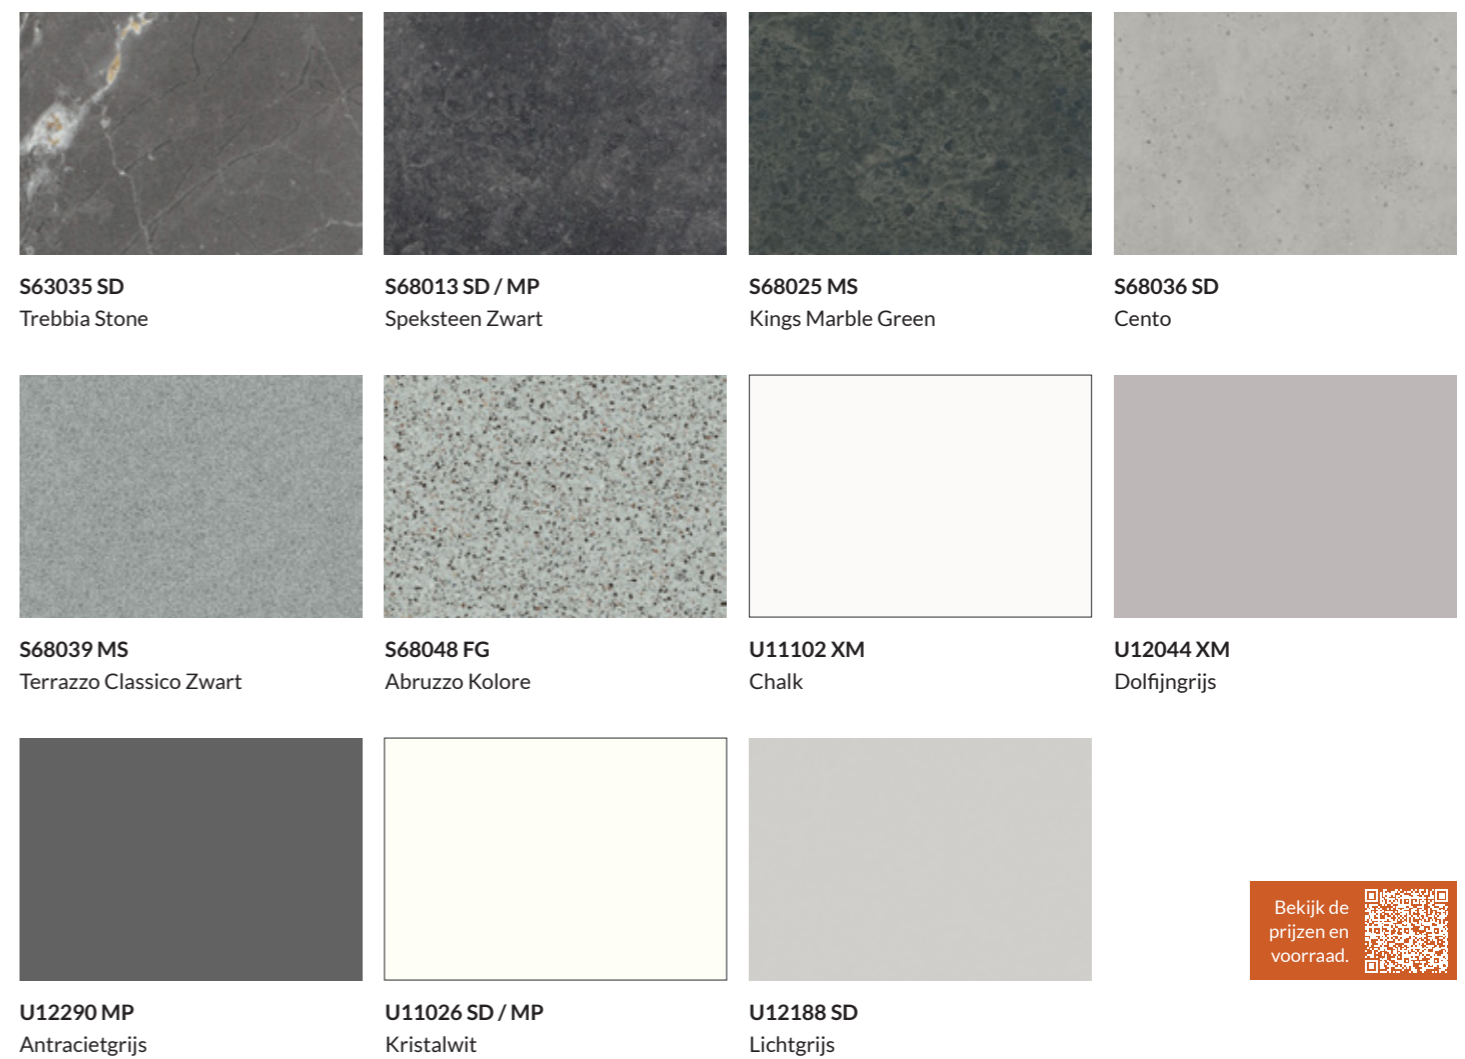

Bijpassende HPL-kantstroken beschikbaar.

OPBOUW

STRUCTUREN VOOR WERKBLADEN

SD Sandpearl
Richtingsloze parelstructuur met fijne korrel zowel mat als filigraan.
MP Miniperl
Richtingsloze parelstructuur met medium glansgraad.
FG Fine Grain
Matte korrelstructuur, voor horizontale oppervlakken.
MS Zijdemat Speciaal
Matte structuur, schuurbestendig.
NY Natural Wood
Liniair maar onregelmatig met verschillende dieptes.