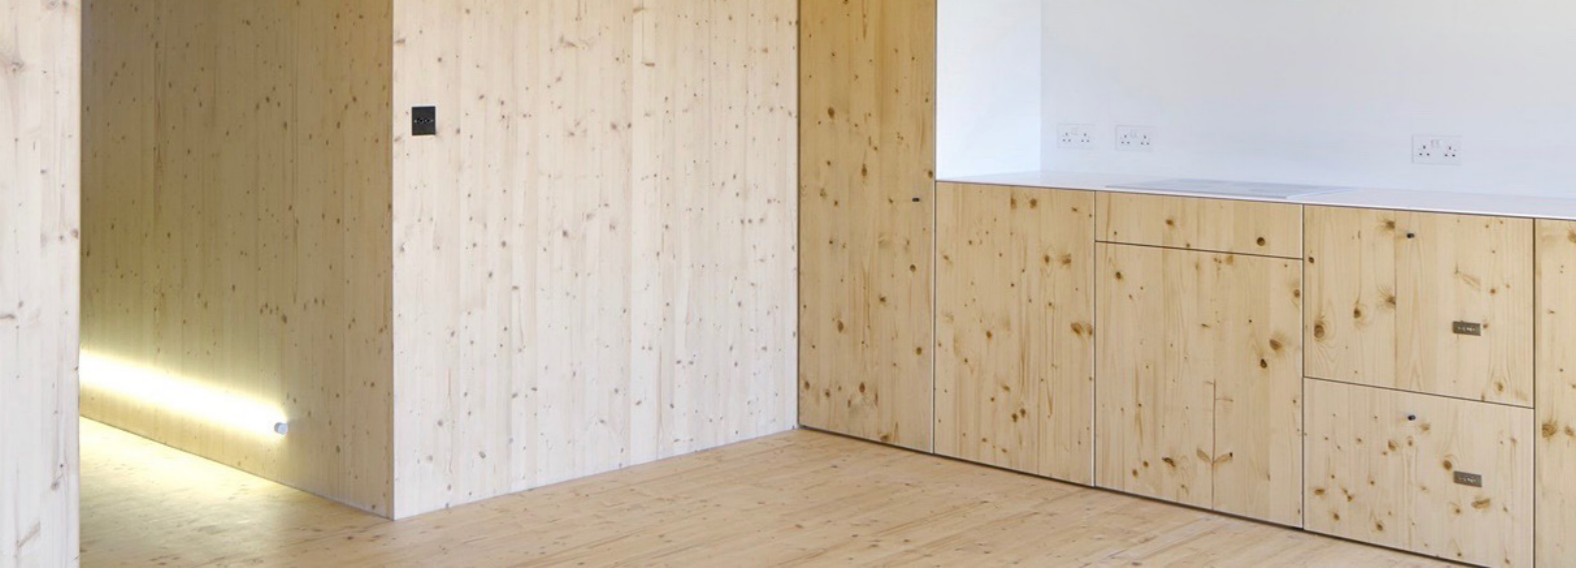

Nordpan

Massief of drielaags

Bekijk de prijzen en voorraad.

BESCHIKBAAR IN

MASSIEF EPICEA B D4

5000 x 1200 mm | Dikte 18 mm
5000 x 1200 mm | Dikte 27 mm
5000 x 1200 mm | Dikte 40 mm

3-LAAGS EPICEA B/C+ AW100

2497,5 x 1250 mm | Dikte 19 mm
5000 x 1250 mm | Dikte 19 mm
5000 x 2050 mm | Dikte 19 mm
5000 x 1250 mm | Dikte 27 mm

3-LAAGS B/C AW100

3000 x 1250 mm

BESCHIKBAAR IN

3-LAAGS DOUGLAS A/C+ AW100

5000 x 2050 mm | Dikte 19 mm

BESCHIKBAAR IN

3-LAAGS LARIKS B/C+ AW100

5000 x 2050 mm | Dikte 19 mm

Massief of drielaags?

Met deze platen haal je de natuur in huis en kies je voor de warmte van echt hout én topkwaliteit uit Oostenrijk!