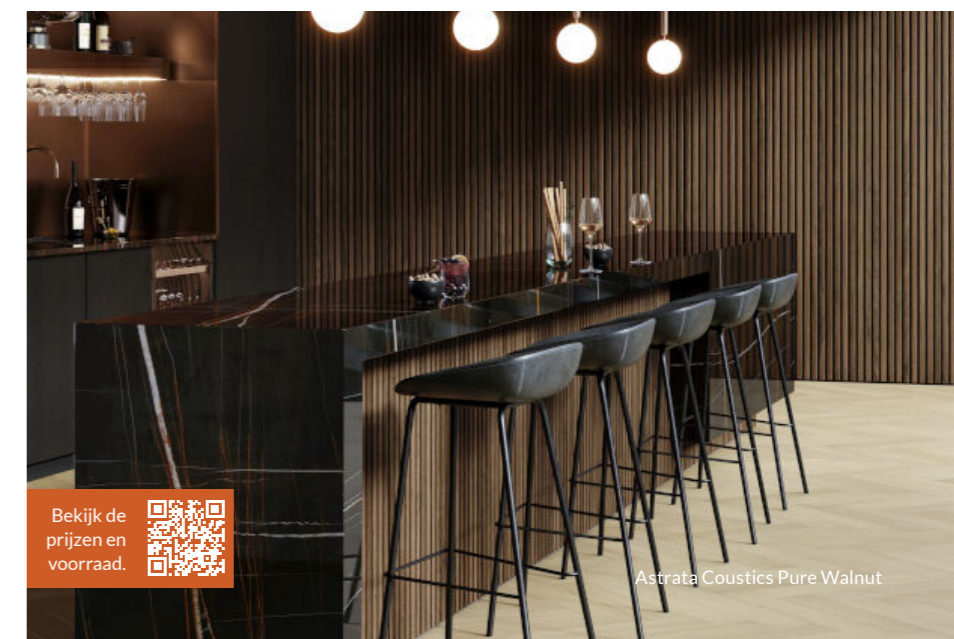

Bekijk de prijzen en voorraad.

Astrata Coustics Pure Walnut