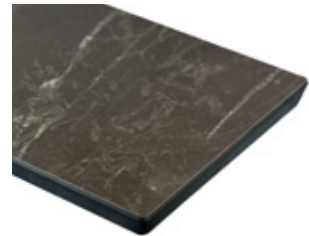

Bekijk de
prijzen en
voorraad.

F76026 GR
Ceramico Roest | Zwarte kern

S60019 GR
Crick | Zwarte kern

F76054 GR
Bruin Metallic | Zwarte kern

F76146 XP
Terrazzo Brons | Zwarte kern

S63028 CM
Nero Portoro | Zwarte kern