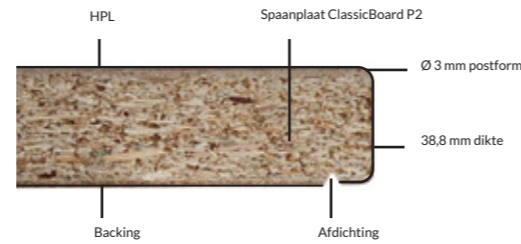

Bijpassende HPL-kantstroken beschikbaar.

OPBOUW

STRUCTUREN VOOR WERKBLADEN

SD Sandpearl
Richtingsloze parelstructuur met fijne korrel zowel mat als filigraan.
MP Miniperl
Richtingsloze parelstructuur met medium glansgraad.
FG Fine Grain
Matte korrelstructuur, voor horizontale oppervlakken.
MS Zijdemat Speciaal
Matte structuur, schuurbestendig.
NY Natural Wood
Liniair maar onregelmatig met verschillende dieptes.