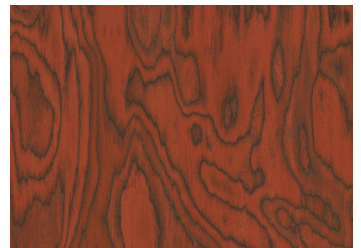

18.07F - TOUCH
ALPI Xilo Striped XL Grey

18.08F - TOUCH
ALPI Xilo Striped XL Black

18.50F - TOUCH
ALPI Xilo 2 Flamed White

18.51F - TOUCH
ALPI Xilo 2 Flamed Sand

18.52F - TOUCH
ALPI Xilo 2 Flamed Grey

18.53F - TOUCH
ALPI Xilo 2 Flamed Black